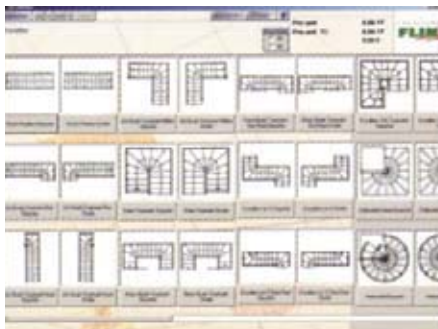

ESCALIERS

Traditionnel
Contemporain

114
115

maisondumenuisier.fr

Rénovation | Esthétisme | Pose

**nos solutions
votre habitat**

Visualisez votre futur escalier en - 3D -

Style traditionnel
Style contemporain

> Nous consulter:

Simplement pratique !

MISE EN SITUATION DE VOTRE FUTUR ESCALIER EN DANS VOTRE INTÉRIEUR (murs, cloisons, portes, fenêtres...)

RÉALISATION D'UN DEVIS EN TEMPS RÉEL

Découvrez nos 5 variétés de bois

LES ÉCONOMIQUES

> Facultatif selon les magasins, renseignez-vous !

Avec contre-marche
Avec socle de sur-élévation
> Nous consulter:

LESCAL
Bois Exotique
H.284 x 80 x 72 cm

LESCAL
Bois Exotique
quart tournant droit ou gauche
H. 280 x 80 x 72/99 cm